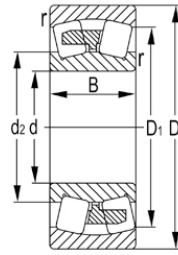

22200 Series

Designation	Principal Dimensions(mm)				Basic Load Ratings(KN)		Limited Speed(rpm)		Weight (kg)
	d	D	B	rs min	Dynamic(Cr)	Static(Cor)	Grease	Oil	
22205	25	52	18	1	36.5	36	6500	10000	0.186
22205K	25	52	18	1	36.5	36	6500	10000	0.182
22205KW33C3	25	52	18	1	36.5	36	6500	10000	0.182
22205W33C3	25	52	18	1	36.5	36	6500	10000	0.186
22206	30	62	20	1	49	49	5700	8800	0.287
22206K	30	62	20	1	49	49	5700	8800	0.282
22206KW33C3	30	62	20	1	49	49	5700	8800	0.282
22206W33C3	30	62	20	1	49	49	5700	8800	0.287
22207	35	72	23	1.1	69.5	71	4900	7500	0.446
22207K	35	72	23	1.1	69.5	71	4900	7500	0.437
22207KW33C3	35	72	23	1.1	69.5	71	4900	7500	0.437
22207W33C3	35	72	23	1.1	69.5	71	4900	7500	0.446
22208	40	80	23	1.1	79	88.5	4300	6600	0.526
22208K	40	80	23	1.1	79	88.5	4300	6600	0.515
22208KW33C3	40	80	23	1.1	79	88.5	4300	6600	0.515
22208W33C3	40	80	23	1.1	79	88.5	4300	6600	0.526
22209	45	85	23	1.1	82.5	95	3800	5900	0.584
22209K	45	85	23	1.1	82.5	95	3800	5900	0.572
22209KW33C3	45	85	23	1.1	82.5	95	3800	5900	0.572
22209W33C3	45	85	23	1.1	82.5	95	3800	5900	0.584
22210	50	90	23	1.1	86	102	3500	5300	0.63

22200 Series

22210K	50	90	23	1.1	86	102	3500	5300	0.616
22210KW33C3	50	90	23	1.1	86	102	3500	5300	0.616
22210W33C3	50	90	23	1.1	86	102	3500	5300	0.63
22211	55	100	25	1.5	118	144	3200	4900	0.808
22211K	55	100	25	1.5	118	144	3200	4900	0.79
22211KW33C3	55	100	25	1.5	93.5	110	3200	4200	0.832
22211W33C3	55	100	25	1.5	118	144	3200	4900	0.808
22212	60	110	28	1.5	115	147	2900	4500	1.15
22212K	60	110	28	1.5	115	147	2900	4500	1.13