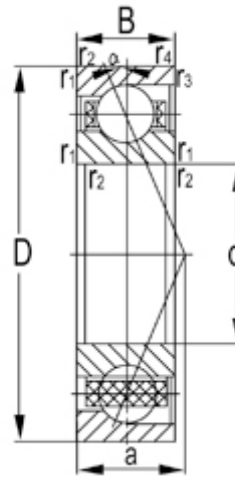

Ceramic Angular Contact Ball Bearings

Bearing Number	Dimensions		
	d (mm)	D (mm)	B (mm)
71800C	10	19	5
71900C	10	22	6
7000C	10	26	8
7200C	10	30	9
5200	10	30	14.287
71801C	12	21	5
71901C	12	24	6
7001C	12	28	8
7201C	12	32	10
5201	12	32	15.875
71802C	15	24	5
71902C	15	28	7
7002C	15	32	9
7202C	15	35	11
5202	15	35	15.875
71803C	17	26	5
71903C	17	30	7
7003C	17	35	10
7203C	17	40	12
5203	17	40	17.462

Ceramic Angular Contact Ball Bearings

71804C	20	32	7
71904C	20	37	9
7004C	20	42	12
7204C	20	47	14
5204	20	47	20.638
5304	20	52	22.225
71805C	25	37	7
71905C	25	42	9
7005C	25	47	12
7205C	25	52	15